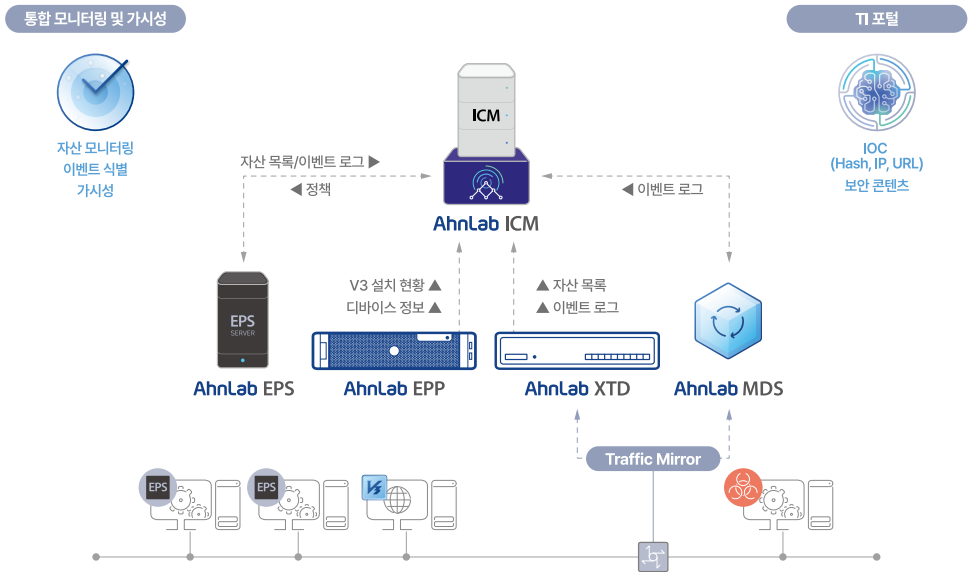

# AhnLab ICM

## CPS 보안 중앙 모니터링 및 통합 관리 솔루션

CPS 환경 통합 가시성 및 보안 현황 모니터링  
보안 관리 복잡성 최소화 및 비용 효율성 강화

### 제품 개요

AhnLab ICM은 OT와 IT를 아우르는 CPS 보안 통합 관리 및 모니터링 솔루션입니다. 한 눈에 연동 모듈의 현황 파악이 가능한 대시보드를 통해 CPS 환경에 대한 통합 가시성을 제공합니다. AhnLab EPS, XTD, MDS, EPP 등 CPS 환경 전반에 구축된 제품에서 수집한 자산 정보 및 이벤트를 모니터링하고 조치가 필요한 이슈를 실시간으로 파악 가능합니다. 또한, 위협 인텔리전스 플랫폼 AhnLab TIP와 연동해 다양한 침해지표(IOC) 분석과 위협 정보를 확인할 수 있습니다.

## 특장점

AhnLab ICM은 편리한 통합 운영을 통해 개별 솔루션 도입 효과를 극대화하고, 중앙 관리에 필요한 시스템 설치와 운영 및 관리 부담을 해소합니다. 통합 콘솔 기반 중앙 제어를 바탕으로 조치 시간을 단축시키며, 이는 편리한 보안 환경 구축을 통한 비용 절감 및 업무 연속성과 생산성 향상으로 이어집니다. 또한, SIEM 및 통합 로그 분석 시스템 연동을 통해 보안 관제 효과를 향상시킬 수 있습니다.