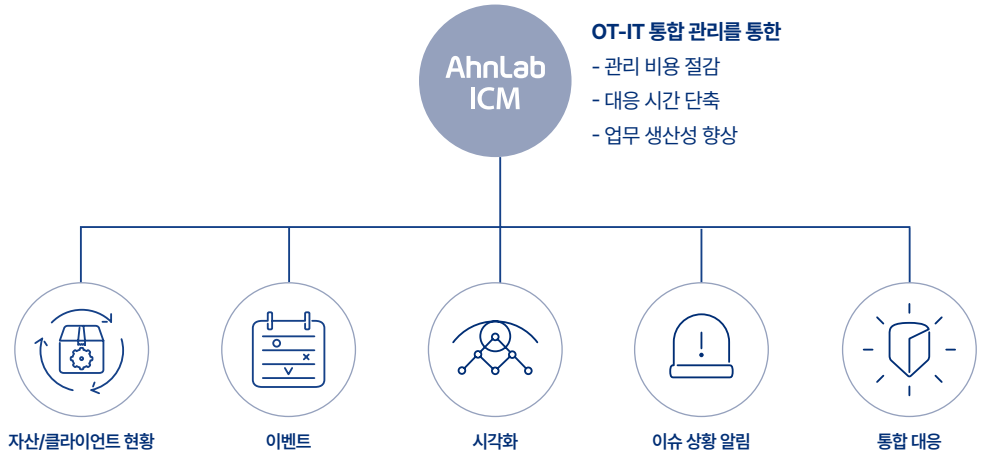

특장점

AhnLab ICM은 편리한 통합 운영을 통해 개별 솔루션 도입 효과를 극대화하고, 중앙 관리에 필요한 시스템 설치와 운영 및 관리 부담을 해소합니다. 통합 콘솔 기반 중앙 제어를 바탕으로 조치 시간을 단축시키며, 이는 편리한 보안 환경 구축을 통한 비용 절감 및 업무 연속성과 생산성 향상으로 이어집니다. 또한, SIEM 및 통합 로그 분석 시스템 연동을 통해 보안 관제 효과를 향상시킬 수 있습니다.

제품사양

AhnLab ICM 서버 권장 하드웨어 사양

구분	EPS 에이전트 수		
	20,000	50,000	100,000
CPU(Intel Xeon Silver GEN10)	16 Core	24 Core	32 Core
메모리	64GB	128GB	256GB
SSD (EPS 로그 6개월 저장 기준)	OS : 256GB Data : 700GB	OS : 256GB Data : 1TB	OS : 256GB Data : 1.5TB

* SSD 용량은 EPS 로그량을 기준으로 하며, 에이전트 평균 로그 발생 건수 38건/1일을 기준으로 산정되었습니다.

* EPS 로그 저장 기간 및 1일 로그 발생 건수(양)에 따라 필요 SSD 용량에 차이가 있을 수 있습니다.

AhnLab ICM 서버 소프트웨어 사양

구분	상세 버전
서버 설치 운영체제	RHEL 8.10

AhnLab ICM 웹 콘솔 운영 환경

구분	상세 버전
CPU	Intel Core i5-6500 3.2GHz 4 Core 이상
메모리	4GB 이상
웹 브라우저	Chrome 112 이상, Edge 114 이상
지원 언어	한국어, 영어, 중국어(간체)